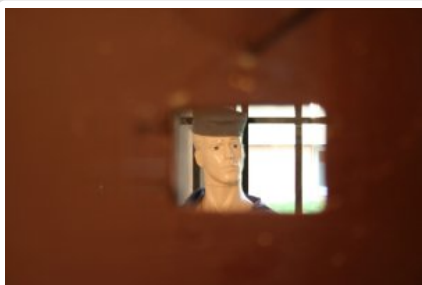

## HISTORIA KRYMINALISTYKI

**Oddanie hołdu wspaniałej nauce, jaką jest kryminalistyka a także popularyzacja pracy Policji - to główne cele Izby Historii Kryminalistyki, która mieści się w piwnicach Zakładu Służby Kryminalnej słupskiej Szkoły Policji. Pomieszczenia spełniają także funkcję dydaktyczną, mogą służyć młodym policjantom podczas zajęć ze wstępu do kryminalistyki.**

W jednym z pomieszczeń zgromadzono eksponaty historyczne obrazujące rozwój techniki kryminalistycznej na przestrzeni kilkudziesięciu lat. Do najciekawszych eksponatów w tym pomieszczeniu należą: aparat mieszkowy „Vario” używany przez służby policyjne w latach 30-tych ubiegłego wieku, pistolet jodowy używany do ujawniania śladów linii papilarnych - jedna z najstarszych metod ujawniania takich śladów a także szklana klisza - materiał negatywowy pochodzący z 1930 roku.

W kolejnym pomieszczeniu wyeksponowano narzędzia i przedmioty służące do popełniania przestępstw. Mieści się tam również ekspozycja poświęcona medycynie sądowej, fotografii sygnalicyznej oraz fałszerstwu pieniędzy i dokumentów. Znajduje się tam również obrotowe krzesło z lat 60-tych, używane do wykonywania fotografii sygnalicyznej. Na ścianach korytarzy piwnicznych zaprezentowano liczne dokumenty min. list gończy na Józefem Piłsudskim czy Wincentym Witosem. W jednym z korytarzy prezentowana jest oryginalna bimbrownia - zabezpieczona w latach 70-tych. Obok na ścianach umieszczono liczne narzędzia kłusownictwa min. sieci, wnyki i kusze.

W Izbie Historii Kryminalistyki odtworzono także celę aresztu, jaka mieściła się w tym miejscu w latach 50-tych w czasie funkcjonowania Centrum Wyszkolania Milicji Obywatelskiej w Słupsku. W takiej celi karę aresztu odbywali słuchacze, którzy nie stosowali się do regulaminu lub dokonywali innych przewinień. W pomieszczeniu tym znajdują się meble z tamtego okresu, między innymi prycza, miska i sztućce.